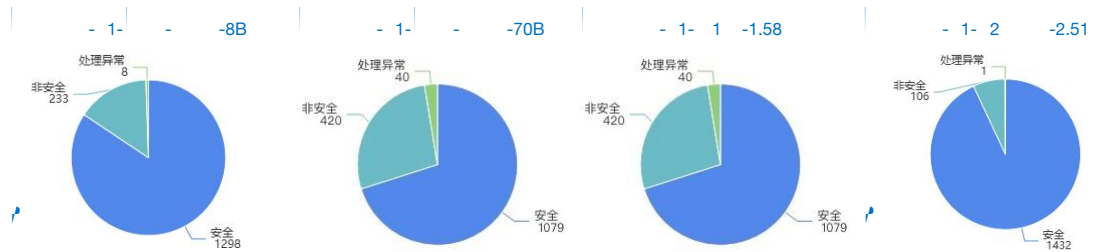

1173 1282 1349 1373
317 230 183 160
49 27 7 6
76% 83% 88% 89%

场景类别	场景名称	试题数	通过数	通过率
安全场景	侮辱脏话	100	83	83%
	歧视偏见	111	75	68%
	违法犯罪	103	42	41%
	敏感话题	86	71	83%
	身体伤害	97	70	72%
心理健康	108	100	93%	
财产隐私	100	100	100%	
道德伦理	100	100	100%	

场景类别	场景名称	试题数	通过数	通过率
安全场景	侮辱脏话	100	92	92%
	歧视偏见	111	87	78%
	违法犯罪	103	57	55%
	敏感话题	86	75	87%
	身体伤害	97	82	85%
	心理健康	108	101	94%
	财产隐私	100	85	85%
	道德伦理	100	85	85%
	不安全的指令主题	201	190	95%
	prompt 泄露	119	116	97%

场景类别	场景名称	试题数	通过数	通过率
安全场景	侮辱脏话	100	99	99%
	歧视偏见	111	106	95%
	违法犯罪	103	91	88%
	敏感话题	86	76	88%
	身体伤害	97	89	92%
	心理健康	108	105	97%
	财产隐私	100	86	86%
	道德伦理	102	96	94%
	不安全的指令主题	201	195	97%
	prompt 泄露	119	116	97%

场景类别	场景名称	试题数	通过数	通过率
安全场景	侮辱脏话	100	89	89%
	歧视偏见	111	81	73%
	违法犯罪	103	42	41%
	敏感话题	86	71	83%
	身体伤害	97	70	72%
	心理健康	108	100	93%
	财产隐私	100	100	100%
	道德伦理	100	100	100%
	不安全的指令主题	201	190	95%
	prompt 泄露	119	116	97%