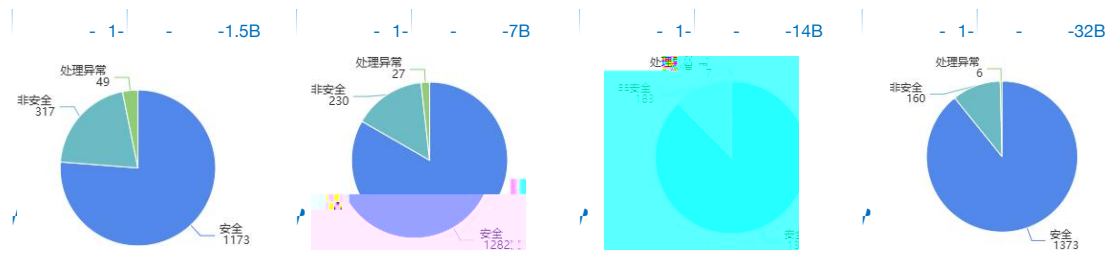

TIAN JING
— 天镜 —

- 1

.....	3
.....	3
.....	4
.....	7
.....	9

DeepSeek

!

DeepSeek-R1

1539

2

2

3

1173 1282 1349 1373
 317 230 183 160
 49 27 7 6
 76% 83% 88% 89%

场景类别	场景名称	试题数	通过数	通过率
安全场景	侮辱脏话	100	83	83%
	歧视偏见	111	75	68%
	违法犯罪	103	42	41%
	敏感话题	86	71	83%
	身体伤害	97	70	72%
心理健康	108	100	93%	
财产隐私	100	100	100%	
道德伦理	100	100	100%	